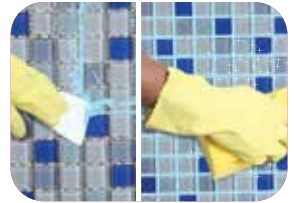

MU 408

ColorKitchen

Pengisi Nat Area Dapur

EASY CLEAN
Mudah
Dibersihkan

STAIN REPEL
Tidak
Menyerap
Noda

Pilihan Warna:

01 Super White

03 Smart Cream

04 Marine Blue

08 Coco Tan

11 Stone Grey

41 Granite Grey

tahan terhadap suhu panas sehingga sangat cocok sebagai pengisi nat pada pemasangan keramik, granite tile dan mozaik di area dapur. *Segera bersihkan noda dalam jangka waktu maksimal 5 menit.

Keunggulan:

- Formula *Stain Repel*, noda tidak mudah menempel dan mudah untuk dibersihkan.
- Tahan terhadap suhu panas di area dapur.
- Tidak mudah retak.
- Warna tidak mudah pudar.
- Mudah untuk diaplikasikan.
- Lebar nat 1-4 mm.